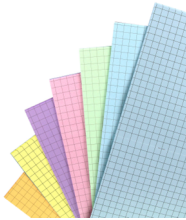

Gekleurd Ruitjesschrift A4

Het gekleurde ruitjesschrift A4 heeft ruitjes van 1 bij 1 cm. Het schrift heeft 24 pagina's en de dikte van het papier is 120 gram. Leverbaar in 4 verschillende kleuren.

Prijs: €5,95